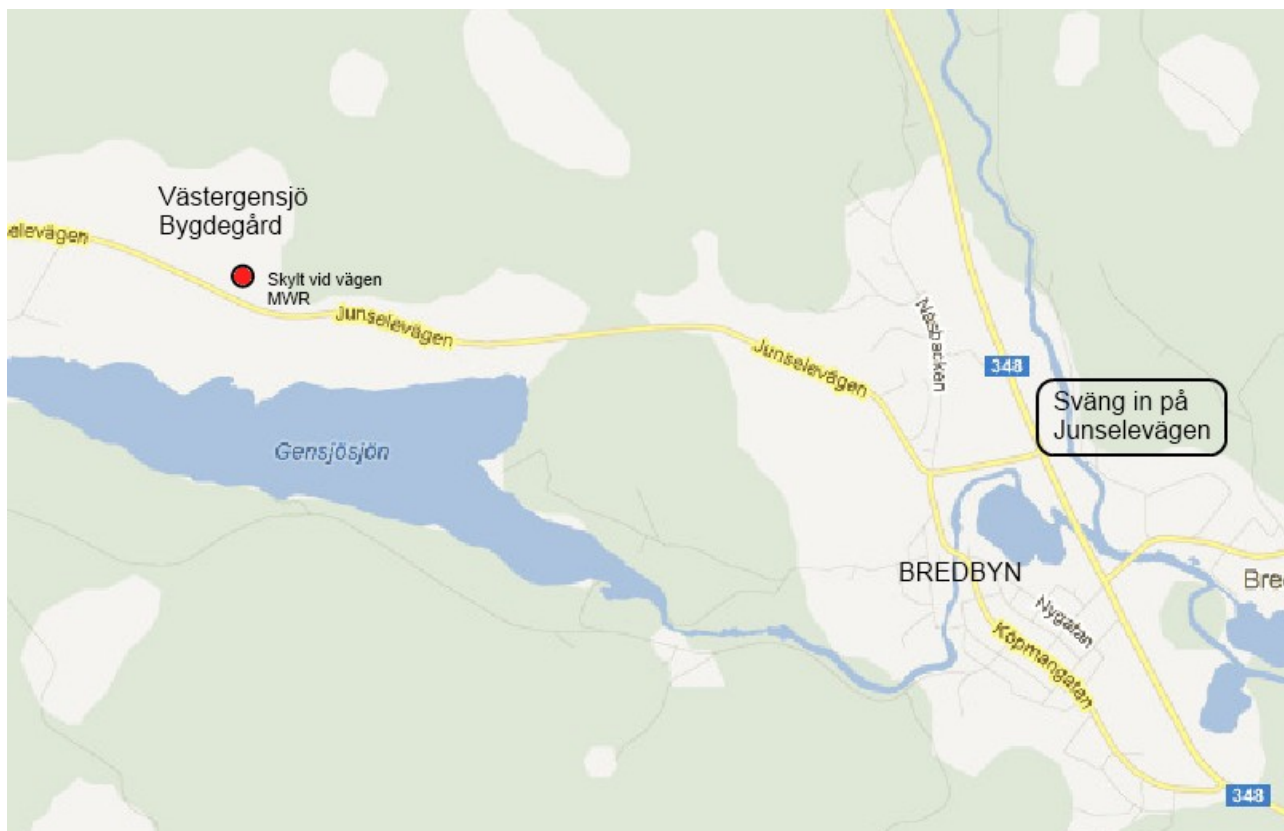

Vägbeskrivning till Västergensjö Bygdegård

Från Bredbyn (centrum) till (via Junselevägen, väg 1035) Västergensjö Bygdegård är det ca 3km, skylt kommer att finnas vid vägen.

Funderingar? Ring, Elin 070-392 20 59